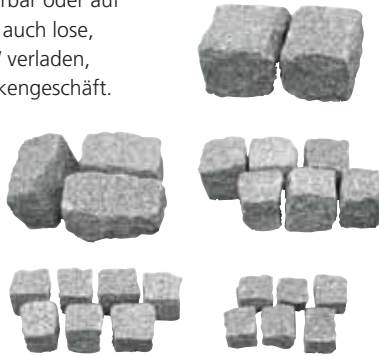

Natursteinpflaster (neben den aufgeführten Pflastersteinen sind weitere Gesteinsarten auf Anfrage lieferbar)

Granit Natursteinpflaster (Otello)

Eine Gitterbox enthält ca. 1,1 – 1,3 t Natursteine. Größere Mengen sind nur als komplette Gitterbox lieferbar oder auf Anfrage auch lose, auf LKW verladen, im Streckengeschäft.

Abmessungen ca. L/B/H in cm	ca. m²/t	Lademittel	Preis ab Werk, + MwSt.
10/10 - 20 (Binder)	2,5 – 3,0	Gitterbox	2,40 €/Stück 210,00 €/t
15/17 (Otello)	2,5 – 3,0	Gitterbox	2,30 €/Stück 175,00 €/t
8/11 (Otello)	4,5 – 5,0	Gitterbox	0,50 €/Stück 180,00 €/t
7/9 (Otello)	6,0 – 6,5	Gitterbox	0,50 €/Stück 200,00 €/t
4/6 (Otello)	8,0 – 8,5	Gitterbox	0,15 €/Stück 210,00 €/t