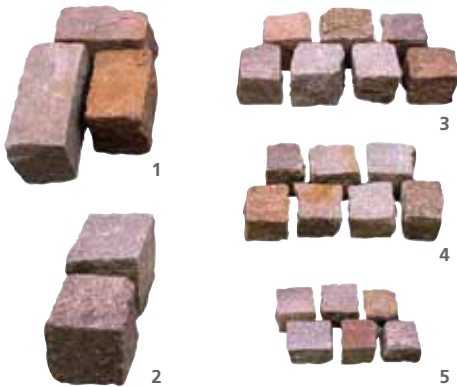

Porphyry

Porphyry Natursteinpflaster

Abmessungen ca. L/B/H in cm	ca. m²/t	Lademittel	Preis ab Werk, + MwSt.
1 12/15 – 35 (Binder)	2,5 – 3,0	Gitterbox	5,00 €/Stück 330,00 €/t
2 15/17	2,5 – 3,0	Gitterbox	3,90 €/Stück 340,00 €/t
3 8/11	4,5 – 5,0	Gitterbox	1,00 €/Stück 349,00 €/t
4 6/8	6,0 – 6,5	Gitterbox	0,50 €/Stück 360,00 €/t
5 4/6	8,0 – 8,5	Gitterbox	0,25 €/Stück 370,00 €/t

Porphyry Natursteinplatten Bahnen

Die angegebenen Maße sind Richtwerte. Da es sich um gebrochene Natursteine handelt, ergeben sich grundsätzlich Maßtoleranzen in Länge, Breite und Stärke.